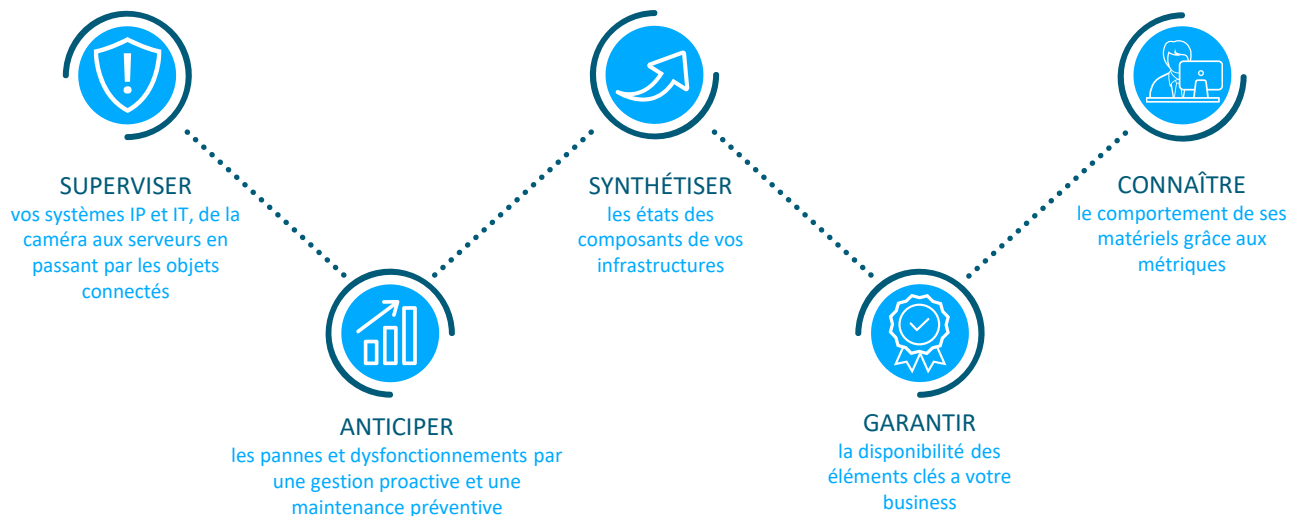

# Superv'ease

Une solution de supervision pour optimiser la disponibilité et la performance de vos infrastructures

---

Et si vous pouviez avoir une confiance totale en vos infrastructures ?

Une approche ouverte, évolutive et intelligente

#### Un savoir-faire

Nous analysons vos besoins pour fournir une solution de supervision adaptée à vos enjeux et spécificités métier. Nous investissons ensemble et créons vos métriques et vos tableaux de bord. Concentrez vous sur votre métier, nous nous chargeons de vos infrastructures IP et de leur pérennité.

#### Notre solution de supervision

Notre outil éprouvé et adaptable permet la co-construction de dashboard et de monitoring afin de vous garantir une excellente gestion du parc informatique de vos infrastructures.

#### La supervision au service d'une maintenance et une exploitation « sur-mesure »

Nos techniques de supervision sont intégrées à une démarche d'analyse. Notre objectif est d'anticiper tout événement pouvant impacter le fonctionnement de votre entreprise, notamment grâce à une maintenance préventive des infrastructures et des services IT.