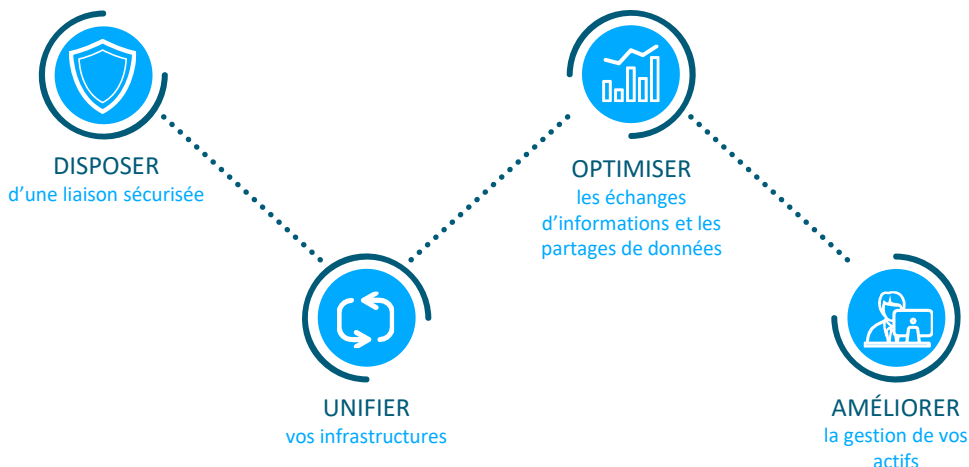

Link'IT

Une solution de liaisons point-à-point afin de
connecter vos bâtiments

Et si nous mettions les ressources IT à la disposition de tous ?

L'élaboration de votre réseau de liaison par Ineo Digital

Un savoir-faire

Votre projet est entre de bonnes mains ! Nos équipes vous accompagnent et vous font bénéficier de leur savoir-faire pour analyser, imaginer et déployer la solution adaptée à vos besoins.

Une conception sur mesure

Un large éventail de solutions

Nos offres techniques couvrent un ensemble allant de la simple borne, à la supervision dans le cloud, en passant par des infrastructures créatrices de données Analytics.

L'accès à l'innovation