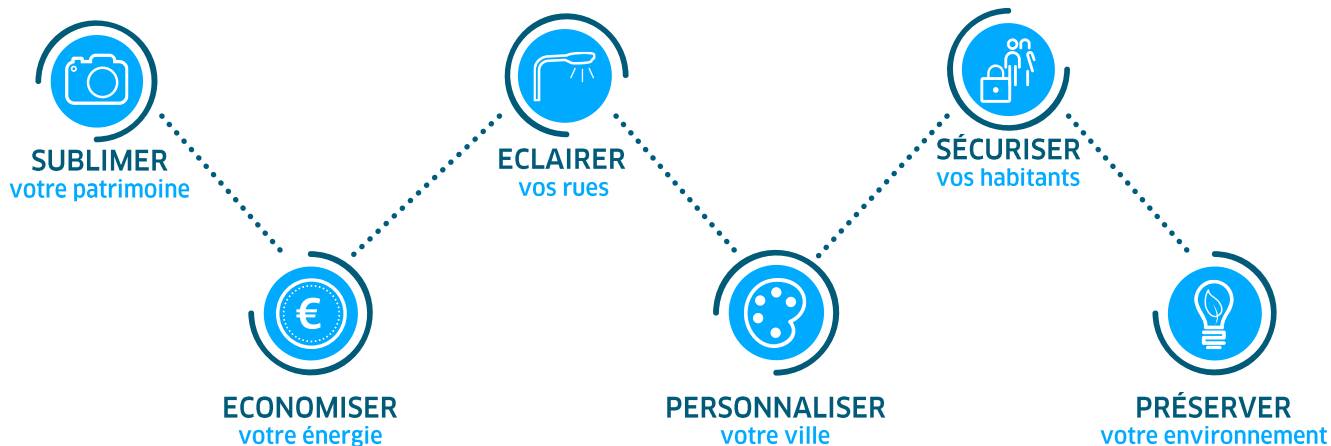

Lumin'air

Mieux éclairée, votre ville sera sûre
et sublimée.

Et si la lumière embellissait et sécurisait votre ville en respectant l'environnement?

ENGIE Ineo s'occupe de tout, pour vous

Une analyse de vos besoins

Nous analysons les données techniques de votre éclairage public et sommes à l'écoute de vos enjeux, afin de vous proposer des solutions sur mesure au plus près de vos besoins.

Une conception sur mesure

Nos ingénieurs, expérimentés et innovants conçoivent des équipements urbains personnalisés et adaptés à vos enjeux, des installations nous permettant de garantir des économies d'énergie, d'embellir votre ville et de valoriser votre patrimoine.