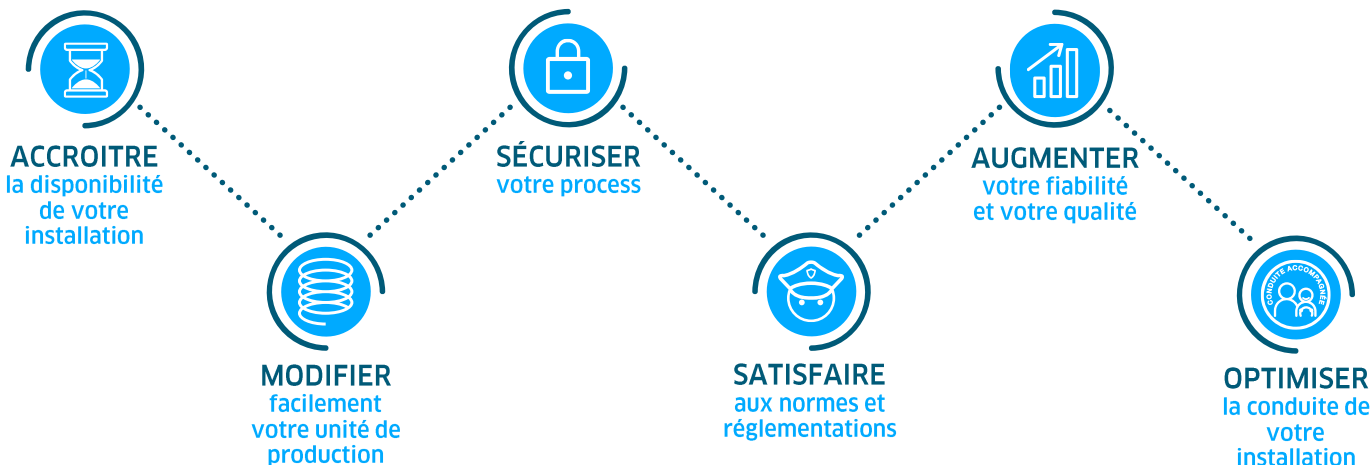

Calibr'action

L'instrumentation au futur et en mesure

Et si vous profitez de notre expertise dans les domaines de l'instrumentation ?

Vous être utile et satisfaire vos demandes dans toutes les étapes de votre production

Une analyse de vos besoins

Nous notons attentivement vos besoins et difficultés afin de vous proposer les meilleures solutions au meilleur coût.

Une conception adaptée à votre process

Réalisée suivant vos contraintes, vos spécifications, votre process et notre expérience.

Une réalisation simple et efficace

Nos techniciens sont présents à chaque étape pour vous offrir un service optimum : montage suivant les règles de l'art, réception matériel et configuration, raccordement au process et au système de supervision (simple ou complexe), mise en service et tests.

Une mise en service clé en main

Tests fonctionnels de sécurité à l'aide d'une grande diversité d'appareils étalons certifiés Cofrac ou équivalent. Synchronisation de boucles et assistance à la mise en route de vos installations.